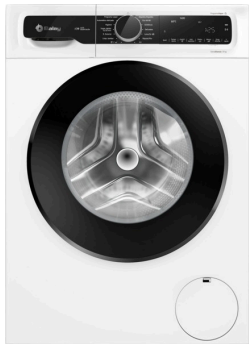

NETO € 549
SUPERDESCUENTO € 65

Lavadora con Programa Plancha, 9 kg, máx. 1400 rpm, Blanco 3TS395BDS