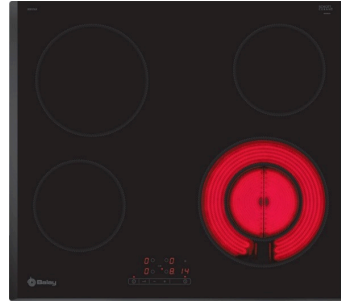

NETO € 529
SUPERDESCUENTO € 62

Horno con vapor pirolítico, 60 x 60 cm, Cristal blanco, Blanco
3HD5829B3

NETO € 529
SUPERDESCUENTO € 62

Horno con vapor pirolítico, 60 x 60 cm, Cristal negro, Negro
3HD5829N3

NETO € 219
SUPERDESCUENTO € 25

Placa vitrocerámica, 60 cm, sin perfiles
3EB721LR

NETO € 260
SUPERDESCUENTO € 30

Placa vitrocerámica, 60 cm, sin perfiles
3EB765LQ

- **Serie Cristal:** diseño, resistencia y facilidad de limpieza.
- **Función Freidora de aire:** cocina de forma más saludable con bajo consumo de aceite.
- **Control deslizante:** la comodidad de uso con tan solo deslizar un dedo.
- **Raíles Flex 100% extraíbles,** máxima comodidad y flexibilidad de uso.
- **Función vapor:** consigue resultados crujientes por fuera y jugosos por dentro.

- **Serie Cristal:** diseño, resistencia y facilidad de limpieza.
- **Función Freidora de aire:** cocina de forma más saludable con bajo consumo de aceite.
- **Función vapor:** consigue resultados crujientes por fuera y jugosos por dentro.
- **Raíles Flex 100% extraíbles,** máxima comodidad y flexibilidad de uso.
- **Control deslizante:** la comodidad de uso con tan solo deslizar un dedo.

Una placa vitrocerámica con todo lo necesario para que cocines cómodamente.

- Adapta el tamaño de tus recetas a cada una de las 4 zonas vitrocerámicas de distintos diámetros.
- Con la función programación es imposible que te despistes.

Si adaptas los ingredientes según el número de invitados ¿no debería adaptarse también tu placa? Disfruta de la zona doble de 21/28 cm.

- Con su control deslizante y prácticas funciones le darás el punto perfecto a tus platos de forma sencilla y cómoda.
- Bloquea la placa con el control durante unos segundos para limpiar.
- Con la función programación es imposible que te despistes.
- Zona gigante flexible
- **Seguridad para niños:** bloquea la placa de forma permanente o temporal para evitar descuidos.

Datos técnicos

- Tipo de construcción: Integrable
- Sistema de limpieza: NULL
- Dimensiones de instalación necesarias (H x W x D): 585-595 x 560-568 x 550 mm
- Dimensiones de instalación necesarias (H x W x D): 595x594x548 mm
- Medidas del producto embalado: 675x660x690 mm
- Material del panel de mandos: Cristal
- Material de la puerta: vidrio
- Peso neto: 36,9 kg
- Volúmen útil (de la cavidad): 71 l
- Método de cocción: Aire caliente, Aire caliente suave, Fritura por aire, Grill total, Hornear, Horno de leña, Turbo grill
- Longitud del cable de alimentación eléctrica: 120 cm
- Código EAN: 4242006323745

Datos técnicos